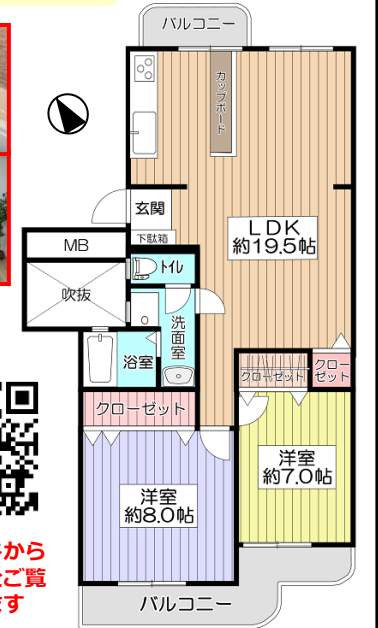

最上階・南向き!

★フルリノベーション物件!

2023年9月末
システムキッチン新調・トイレ新調・洗面化粧台新調・浴室ユニットバス新調
クロス張替・建具新・フローリング張替・下駄箱新設・ハウスクリーニング...等々

★阪急千里線「山田駅」徒歩3分!

★大阪モノレール線「山田駅」徒歩2分!

— 毎日の通勤・通学に大変便利な立地です! —

★エレベーター各階停止!

★敷地内自走式駐車場空きあり!

山田西 B団地

1,698万円 (税込)

お支払い例

●頭金0円 ●1,690万円借入
都市銀行ご利用(紹介ローン)
35年返済・変動・優遇金利0.675%ご利用の場合
45,190円/月(※+2種払込)

- ★最南棟! 日当たり良好!
- ★毎日のお買物大変便利!
- ★LDK約19.5帖!
- ★カップボード付!
- ★浴室追焚機能付!
- ★食器洗乾燥機付!
- ★平面駐車場空有り(6,000円/月)!

2023年3月室内フルリノベーション!
そのまま気持ち良くご入居いただける大変綺麗なお部屋です

- 所 在 吹田市山田西1丁目28番
- 交 通 阪急千里線山田駅バス7分
新小川停より徒歩4分
- 構 造 鉄筋コンクリート造
5階建の3階部分
- 専有面積 67.99㎡
- バルコニー 南向 9.90㎡
- 建築年月 S54(1979年)7月
- 管理費等 10,220円/月
- 管理形態 自主管理
- 引渡し 即時可

QRコードから
物件詳細をご覧
いただけます

山田西 第1次住宅

1,480万円

お支払い例

●頭金0円 ●1,480万円借入
都市銀行ご利用(紹介ローン)
35年返済・変動・優遇金利0.675%ご利用の場合
39,580円/月(※+2種払込)

- 所 在 吹田市山田西2丁目8番
- 交 通 阪急千里線山田駅バス7分
新小川停 徒歩2分
- 構 造 鉄筋コンクリート造
5階建の4階部分
- 専有面積 77.81㎡
- バルコニー 南東向 10.54㎡
- 建築年月 S55(1980年)3月
- 管理費等 12,600円/月
- 管理形態 自主管理
- 引渡し 即時可