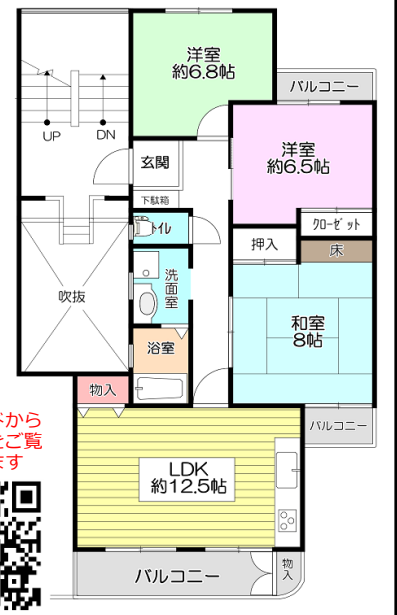

山田西 第1次住宅

1,480万円

お支払い例

●頭金0円 ●1,480万円借入
都市銀行ご利用(紹介ローン)
35年返済・変動・優遇金利0.675%ご利用の場合
39,580円/月(※+2種払込)

- ●所 在 吹田市山田西2丁目8番
- ●交 通 阪急千里線山田駅バス7分
  新小川停 徒歩2分
- ●構 造 鉄筋コンクリート造
  5階建の4階部分
- ●専有面積 77.81㎡
- ●バルコニー 南東向 10.54㎡
- ●建築年月 S55(1980年)3月
- ●管理費等 12,600円/月
- ●管理形態 自主管理
- ●引渡し 即時可

★バルコニー南側は公園につき
眺望・日当たり・通風良好です!

現況空室
即内覧可

- ★ペット飼育可!(規約制限有り)
- ★毎日の買物大変便利です!
  デイリーカーナートイズミヤまで約100m!
- ★近隣に商業施設充実!
- ★全居室6帖以上!
- ★敷地内平面駐車場空有り!(6,500円/月)

QRコードから
物件詳細をご覧
いただけます