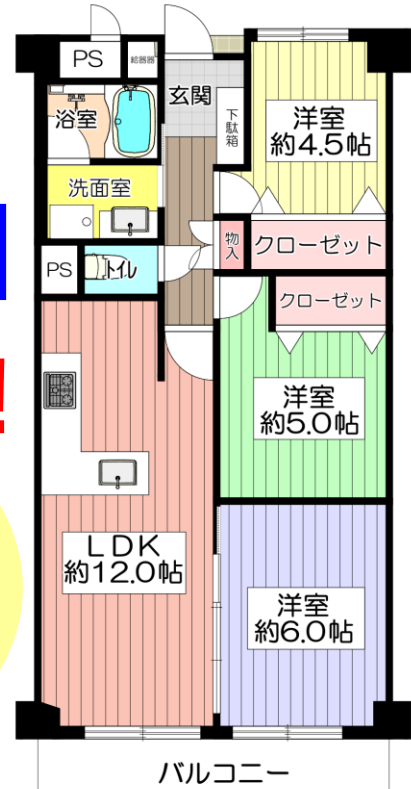

お支払い例

●頭金0円 ●2,680万円借入
都市銀行ご利用(紹介ローン)
35年返済・変動・優遇金利0.675%ご利用の場合
71,360円/月(※+2種払込)

- 所 在 吹田市山田西4丁目
- 交 通 阪急千里線山田駅徒歩3分
- 構 造 鉄骨鉄筋コンクリート造
10階建の10階部分
- 専有面積 62.12㎡
- バルコニー 南向 7.97㎡
- 建築年月 昭和53年3月
- 管理費等 19,120円/月
- 管理形態 全部委託管理
- 引渡し 即時可
- 取引態様 仲介

最上階・南向き!

★フルリノベーション物件!

2023年9月末
システムキッチン新調・トイレ新調・洗面化粧台新調・浴室ユニットバス新調
クロス張替・建具新・フローリング張替・下駄箱新設・ハウスクリーニング...等々

★阪急千里線「山田駅」徒歩3分!

★大阪モノレール線「山田駅」徒歩2分!

— 毎日の通勤・通学に大変便利な立地です! —

★エレベーター各階停止!

★敷地内自走式駐車場空きあり!

山田西 B団地

1,698万円 (税込)

お支払い例

●頭金0円 ●1,690万円借入
都市銀行ご利用(紹介ローン)
35年返済・変動・優遇金利0.675%ご利用の場合
45,190円/月(※+2種払込)

- ★最南棟! 日当たり良好!
- ★毎日のお買物大変便利!
- ★LDK約19.5帖!
- ★カップボード付!
- ★浴室追焚機能付!
- ★食器洗乾燥機付!
- ★平面駐車場空有り(6,000円/月)!

2023年3月室内フルリノベーション!
そのまま気持ち良くご入居いただける大変綺麗なお部屋です

- 所 在 吹田市山田西1丁目28番
- 交 通 阪急千里線山田駅バス7分
新小川停より徒歩4分
- 構 造 鉄筋コンクリート造
5階建の3階部分
- 専有面積 67.99㎡
- バルコニー 南向 9.90㎡
- 建築年月 S54(1979年)7月
- 管理費等 10,220円/月
- 管理形態 自主管理
- 引渡し 即時可