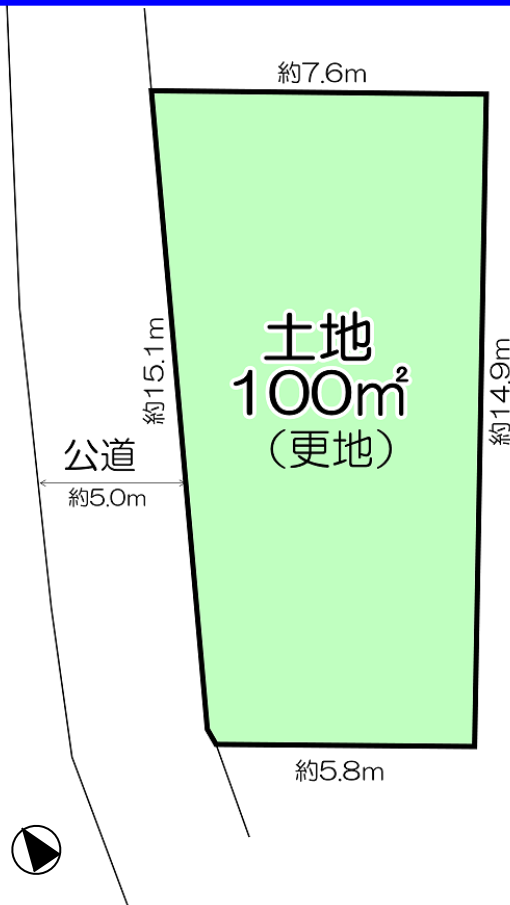

速報

山田西二丁目 売土地

上記QRコード
から物件詳細を
ご確認ください

2,700万円

建築条件無し お好きなハウスメーカーで
建築していただけます。

★**現況更地!**

★**道路と高低差なし!**

★**約15.1m!**

間口が広い土地です!

★**阪急山田駅 徒歩約15分!**

★**閑静な住宅地!**

- 所在 吹田市山田西二丁目
- 交通 阪急千里線山田駅徒歩約15分
- 地積 100m²
- 用途地域 第1種中高層住居専用地域
- 建ぺい率 60%
- 容積率 200%
- 現況 更地
- 引渡し 即時可

●取引態様/仲介 ●仲介成立の場合は規定の手数料を申し受けます。 ●別途、規定の消費税を申し受けます。 ●広告有効期限/令和4年6月30日
●掲載の間取図や区画図は概略図であり、おおよその広さ・縮尺・方位で若干誤差があります。必ず現地案内の際お確かめ下さい。