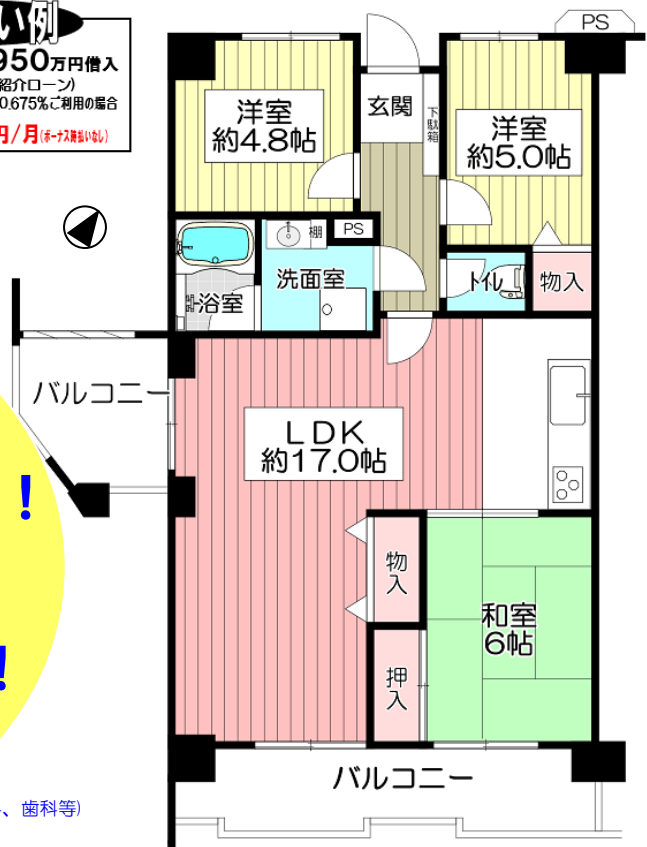

2/26(土)・27(日) 10時~18時

※事前予約のお願い

現地にスタッフは待機しておりません。
お電話にてご希望の日時をお伝えください。
上記以外の日時でもご内覧は可能です。
お気軽にお申し付け下さい。

1,950万円

南東角部屋

お支払い例

- 頭金0円 ●1,950万円借入
都市銀行ご利用(紹介ローン)
- 35年返済・変動・優遇金利0.675%ご利用の場合
52,150円/月(元+元金込み)

★室内改装歴多数ございます！

H24年2月
システムキッチン新調・ユニットバス新調・洗面化粧台新調・給湯器取替
全室クロス張替・和室(畳・襖張替)・トイレ取替・フローリング張替等

★エントランスにオートロック有！

★エレベーター各階停止！

★令和元年全サッシ取替済！

★買物生活大変便利です！

デイリーカナーアイズミヤ・郵便局・市役所山田出張所・病院(内科、皮膚科、歯科等)
のあった【山田西ショッピングタウン】内のマンションです。

●取引態様：仲介 ●仲介成立の場合は規定の手数料を申し受けます。●別途、規定の消費税を申し受けます。●広告有効期限/令和4年3月10日
●掲載の間取りや区画図は概略図であり、おおよその広さ・縮尺・方位で若干誤差があります。必ず現地案内の際お確かめ下さい。