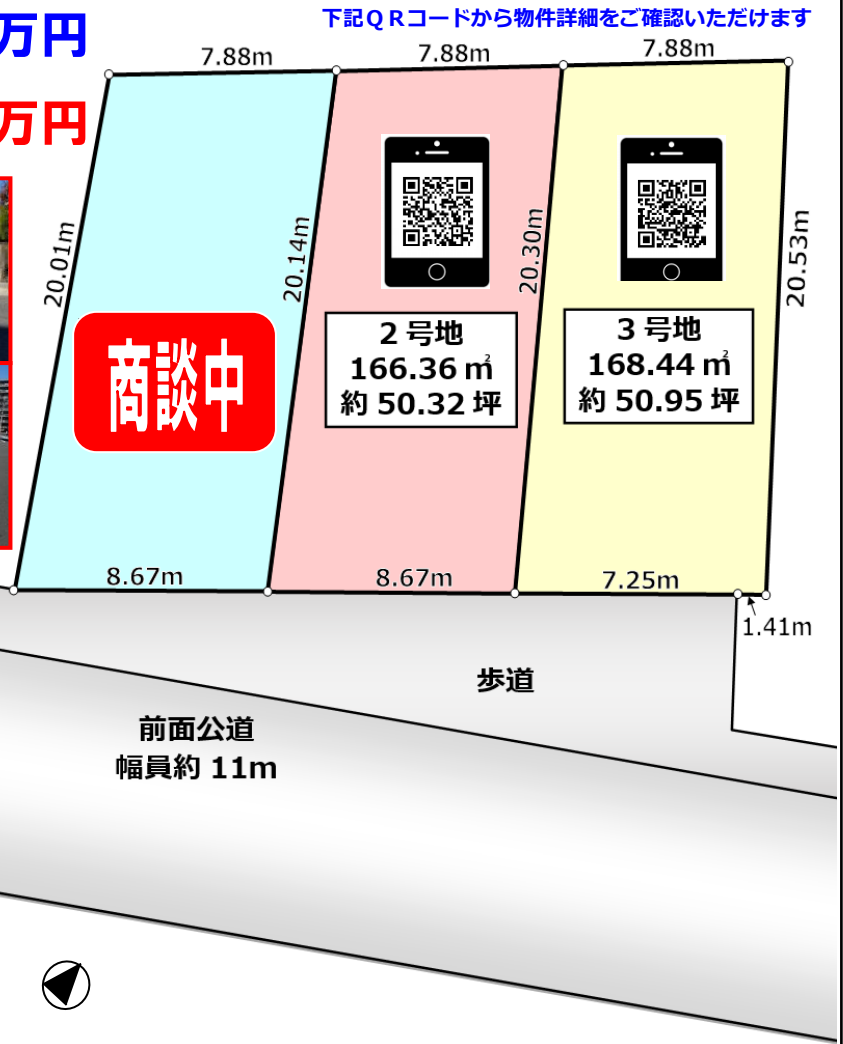

## 山田西3丁目 売土地

- 所在 吹田市山田西3丁目
- 交通 阪急千里線山田駅徒歩15分
- 土地面積 **[2号地] 166.36㎡ (私道負担無し)**  
**[3号地] 168.44㎡ (私道負担無し)**
- 用途地域 第1種中高層住居専用地域
- 建ぺい率 60%
- 容積率 200%
- 地目 宅地
- 引渡し 相談

**[2号地] 5,180万円**  
**[3号地] 5,180万円**