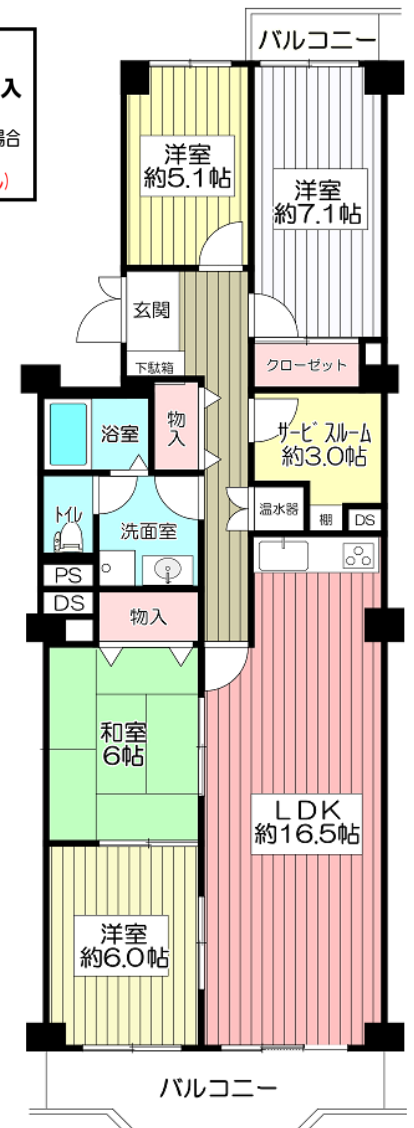

- 所在 吹田市長野西14番
- 交通 JR千里丘駅徒歩15分
- 構造 鉄筋コンクリート造
- 専有面積 96.09㎡
- バルコニー 南向 10.76㎡
- 建築年月 昭和56年3月
- 管理費等 15,100円/月
- 管理形態 全部委託管理
- 引渡し 即時可
- 取引態様 仲介

上記QRコードから
物件詳細をご確認いただけ
ます

★ 専有面積 **96.09㎡・4SLDK!**

1,780万円

お支払い例
●頭金0円 ●1,780万円借入
都市銀行ご利用(紹介ローン)
35年返済・変動・優遇金利0.675%ご利用の場合
47,600円/月(ボーナス明け)

**現況空室
即内覧可**

★室内リフォーム履歴多数あり！

- R3年12月
キッチンコンロ取替・ウォシュレット取替・クロス張替
巾木取替・建具新調・フローリング張替...等々
- 近年(時期不詳)
キッチン新調・トイレ新調・浴室ユニットバス新調
洗面化粧台新調...等々

★南北両面バルコニー・通風良好！

★南向き・日当たり、眺望良好！

★買物生活大変便利です！

- スーパーサタケまで約160m・フレッシュバザールまで約240m
- スギ薬局まで約320m・ファミリーマートまで約50m
- 南山田小学校小学校まで約650m・山田中学校まで約130m

至急! 売物件求めています!

トレック不動産販売には
確かな販売力がございます!

物件をお探しのたくさんのご購入希望の
お客様にご来店とお問合わせを