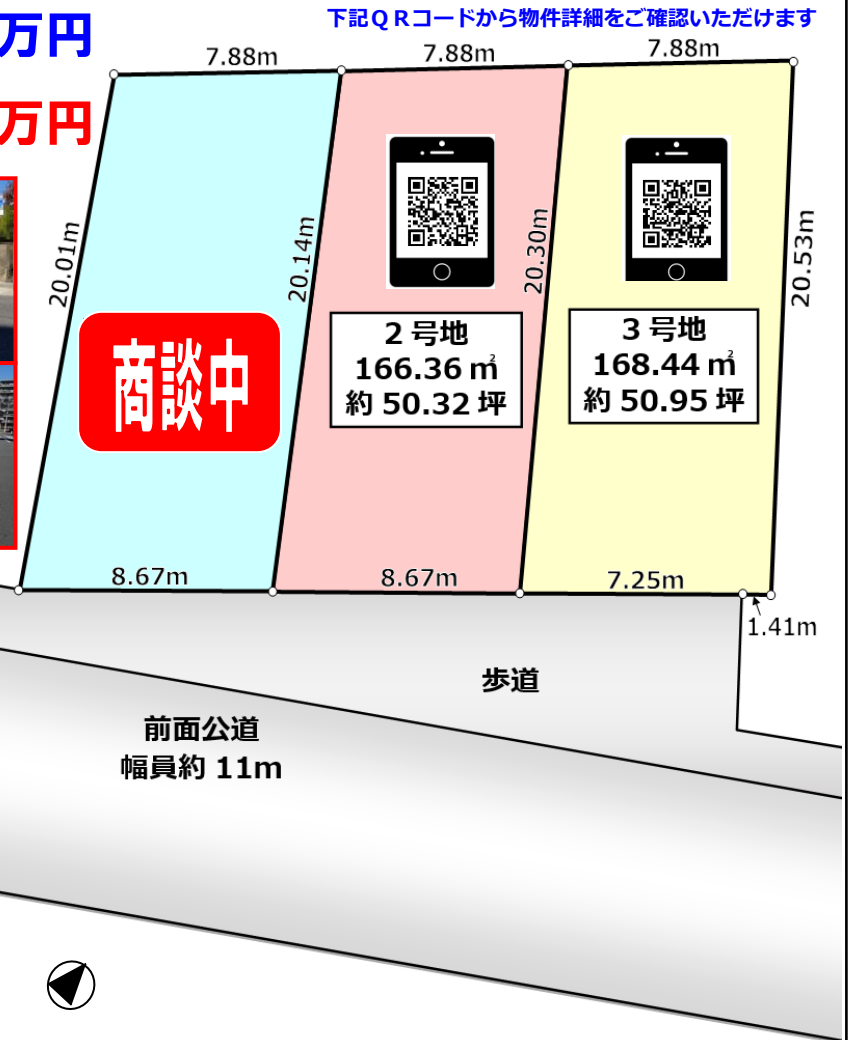

[2号地] 5,180万円

[3号地] 5,180万円

商談中

2号地
166.36㎡
約50.32坪

3号地
168.44㎡
約50.95坪

下記QRコードから物件詳細をご確認いただけます

敷地面積 **約50坪！**

至急！ 売物件求めています！
トレック不動産販売には
確かな販売力がございます！