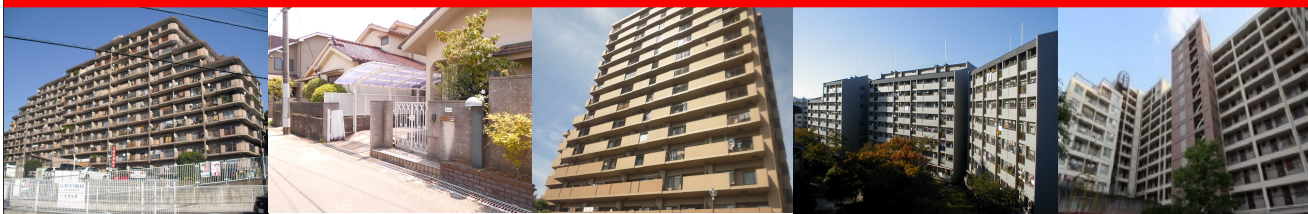

山田・千里丘地域の最新物件情報が満載です!!

地元の物件情報たっぷり **トレックのホームページ**

トレック不動産販売

検索

TREK 住まいは、緑の吹田市 山田
トレック不動産販売

LINEでもお問い合わせ
わせいただけます!

06-6875-3311

吹田の不動産のことなら
トレック不動産販売にお任せください!

ご成約御礼!!

おかげさまで11月 **6件** 成約させていただきました!

- ◆山田東:千里台スカイハイツ ◆山田西:ルネ・ヒューマンズガーデン万博公園南
- ◆山田西:山田西第2次団地 ◆千里山西:南千里第2コーポラス
- ◆箕面市:栗生新家2丁目土地 ◆尼崎市:東園田町3丁目売土地

私たちが責任をもって売却いたします!
-トレックは全営業スタッフが宅地建物取引士です!-

●取引態様: 仲介 ●仲介成立の場合は規定の手数料を申し受けます。●別途、規定の消費税を申し受けます。●広告有効期限/令和3年12月25日
●掲載の間取図や区画図は概略図であり、おおよその広さ・縮尺・方位で若干誤差があります。必ず現地案内の際お確かめ下さい。

売物件大募集!

特に下記の物件を **限定** でお探しのお客様がいらっしゃいます!

【山田西4丁目】 千里ガーデンハイツ

山田東にご家族で住まいのお客様です。阪急山田駅に近いマンションをお探します。**千里ガーデンハイツ限定**で半年前からお探して、特に**南東向**のお部屋をご希望です。

【山田東3丁目】 インペリアル 千里万博公園

小学校区内、新耐震基準のマンションでご予算以内の物件をお探のため、**インペリアル千里万博公園限定**でお探します。広さ、階数等のご希望はありません。