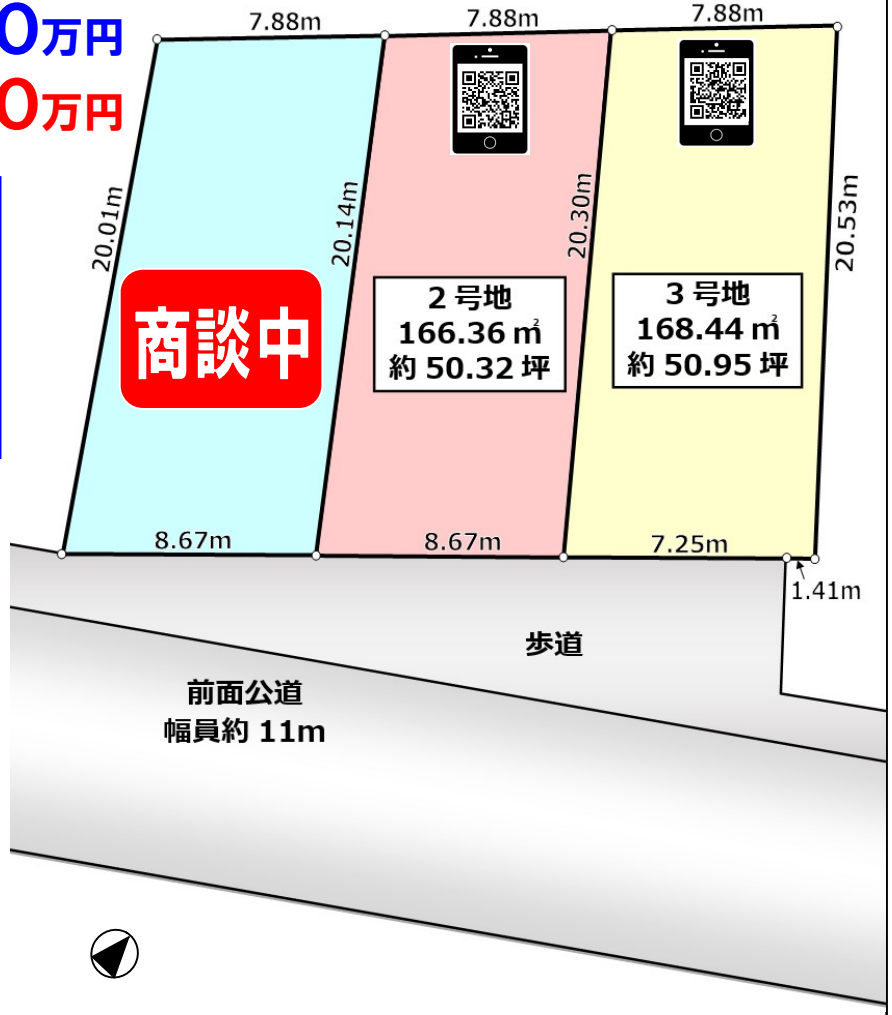

速報

山田西3丁目 売土地

【2号地】5,180万円

【3号地】5,180万円

- 所在 吹田市山田西3丁目
- 交通 阪急千里線山田駅徒歩15分
- 土地面積 【2号地】166.36㎡(私道負担無し)
【3号地】168.44㎡(私道負担無し)
- 用途地域 第1種中高層住居専用地域
- 建ぺい率 60%
- 容積率 200%
- 地目 宅地
- 引渡し 相談

★3区画新規分譲!

- ★現況更地! ★建築条件なし!
- ★上・下水道・都市ガス敷地内引込済!
- ★阪急千里線・大阪モノレール線
【山田】駅まで徒歩15分!
- ★敷地の前には歩道有り!
- ★土地約50坪!

下記QRコードから物件詳細をご確認いただけます

●取引態様/仲介 ●仲介成立の場合は規定の手数料を申し受けます。●別途、規定の消費税を申し受けます。●広告有効期限/令和3年12月25日
●掲載の間取図や区画図は概略図であり、おおよその広さ・縮尺・方位で若干誤差があります。必ず現地案内の際お確かめ下さい。

(公社)全日本不動産協会会員 宅建免許大阪府知事(3)第54563号
(公社)不動産保証協会会員 (社)近畿地区不動産公正取引協議会加盟