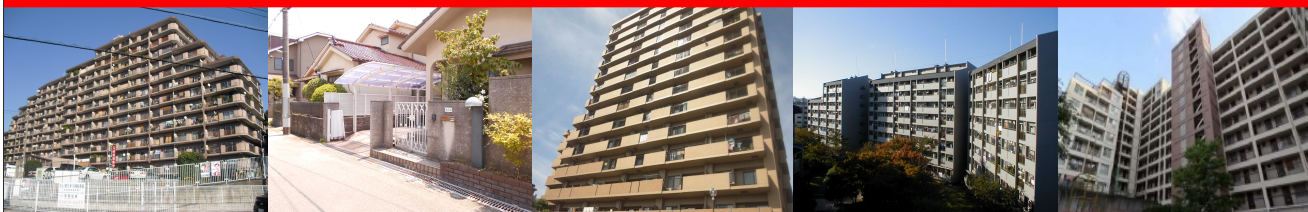

# ご成約御礼!!

おかげさまで11月 **6件** 成約させていただきました!

- ◆山田東:千里台スカイハイツ ◆山田西:ルネ・ヒューマンズガーデン万博公園南
- ◆山田西:山田西第二次団地 ◆千里山西:南千里第二コーポラス
- ◆箕面市:粟生新家2丁目土地 ◆尼崎市:東園田町3丁目売土地

**私たちが責任をもって売却いたします!**

-トレックは全営業スタッフが宅地建物取引士です!-

●取引態様: 仲介 ●仲介成立の場合は規定の手数料を申し受けます。●別途、規定の消費税を申し受けます。●広告有効期限/令和3年12月25日  
●掲載の間取図や区画図は概略図であり、おおよその広さ・縮尺・方位で若干誤差があります。必ず現地案内の際お確かめ下さい。