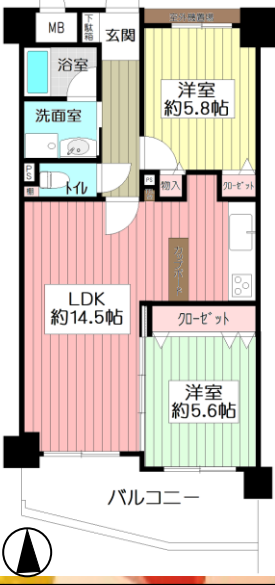

速報

プリアーレ千里山田

令和3年2月 **室内リフォーム済!**

南向きで明るく開放感のあるお部屋です。リビングからは青空の抜ける気持ち良い景色が望めます。

- ■システムキッチン新調
- ■カップボード新設
- ■巾木取替
- ■トイレ(温水暖房洗浄便座付)新調
- ■南側洋室建具新調
- ■南側洋室クローゼット新設
- ■全居室クロス張替
- ■塗装工事
- ■LDK・洋室2室・廊下ウッドフロア張
- ■ハウスクリーニング

1,698万円 (税込)

ペット飼育可 (規約制限有)

お支払い例
●頭金0円 ●1,690万円借入
都市銀行ご利用(総ローン)
35年返済・変動・借入金利0.675%ご利用の場合
45,190円/月(元金)

下記QRコードから物件詳細をご確認いただけます

住宅ローン控除対象件

- ●所 在 吹田市山田東3丁目18
- ●交 通 大阪モノレール線 万博記念公園駅徒歩12分
- ●構 造 鉄筋コンクリート造 9階建の5階部分
- ●専有面積 59.99㎡
- ●バルコニー 南向 10.24㎡
- ●建築年月 H9年8月
- ●管理費等 32,380円/月
- ●管理形態 全部委託管理
- ●引渡し 即時可
- ●取引態様 売主

★**陽当り・眺望良好!**
★**近隣駐車場確保済!**
★**EXPOCITYまで約550m!**
買物・お出かけに大変便利です!
★ **大阪モノレール線 徒歩12分!**

現況空室 即内覧可