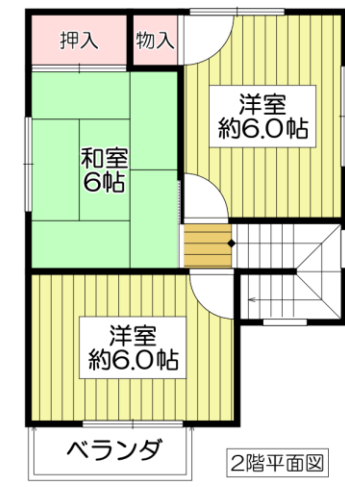

至急! 売物件求めています!
トレック不動産販売には
確かな販売力がございます!

物件をお探しのたくさんのご購入希望の
お客様にご来店とお問い合わせを
いただいております! ご自宅のご売却は最初の第一歩から
トレック不動産販売がお手伝いさせていただきます!