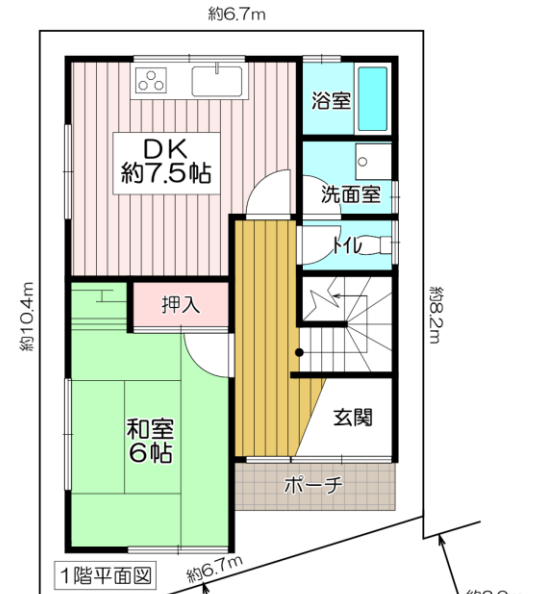

至急! 売物件求めています!
トレック不動産販売には
確かな販売力がございます!

物件をお探しのたくさんのご購入希望の
お客様にご来店とお問い合わせを
いただいております! ご自宅のご売却は最初の第一歩から
トレック不動産販売がお手伝いさせていただきます!